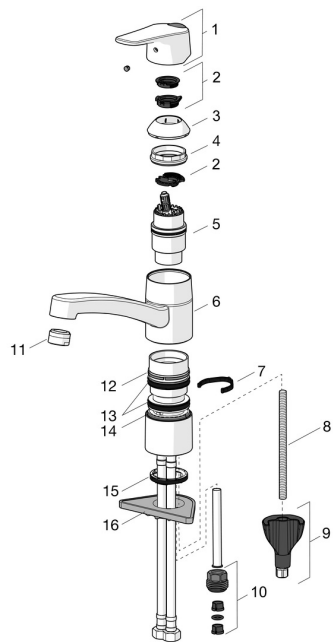

## Atsarginės dalys

### SP1820FG

	Pavadinimas	Kodas
01	Svirelė Chromas	1000935V
02	Ribotuvas	1004821V
03	Dangtelis Chromas	602589V
04	Užspaudimo veržlė, M42x1.5, SW 38	158726
05	Valdančioji kasetė, komplektas	158890
06	Snapas, L=210 Chromas	1005585V
07	Snapo posūkio ribotuvas, 40°-80°	1002207/10
07	Snapo posūkio ribotuvas, 120°	1001406/10
08	Tvirtinimo varžtai, M8x1, L=130	1000780V
09	Tvirtinimo komplektas	602610V
10	Perėjimas	159684
11	Aeratorius, M24x1 STD HC B Chromas	232210
12	Žiedas	601097/10
13	Snapelio tarpinės	158735
14	Žiedas	159423/10
15	Tarpinė	1002371V
16	Pagalbinė plokštelė, 100x60mm	158825