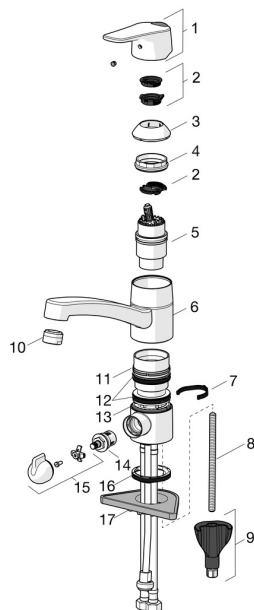

EAN: 6414150089527

static.oras.com/1825FG

Rezerves daļas

SP1825FG

	Nosaukums	Kods
01	Rokturis Hroms	1000935V
02	Ierobežotājs	1004821V
03	Slēgbjodiņa Hroms	602589V
04	Uzgrieznis, M42x1.5, SW 38	158726
05	Kasete	158890
06	Izteka, L=210 Hroms	1005585V
07	Iztekas pagrieziena ierobežotājs, 40°-80°	1002207/10
07	Iztekas pagrieziena ierobežotājs, 120°	1001406/10
08	Stiprinājuma skrūve, M8x1, L=130	1000780V
09	Stiprinājuma komplekts	602610V
10	Aerators, M24x1 STD HC B Hroms	232210
11	Atbalsta gredzens	601097/10
12	Blīvgredzenu komplekts	158735
13	Atbalsta gredzens	159423/10
14	Ventīļa mehānisms, G1/2	602600V
15	Mazgājamās mašīnas ventīļa rokturis Hroms	1005697V
16	Starplika	1002371V
17	Atbalsta plāksne, 100x60mm	158825