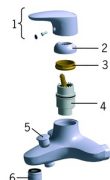

EAN: 4007536251292

static.oras.com/1840

Części zamienne

SP1840

	Nazwa	Kod
01	Dźwignia Chrom	159319V
02	Nasadka regulacji Chrom	159346V
03	Nakrętka mocująca, M42x1.5, SW 38	158726
04	Moduł sterujący	158890
05	Przełącznik Chrom	209695
06	Aerator, M28x1 Chrom	158337