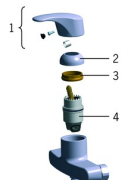

EAN: 6414150059148

static.oras.com/1960

Części zamienne

SP0098

	Nazwa	Kod
01	Dźwignia, (-2006) Chrom	159893
02	Nasadka ochronna Chrom	158174
03	Nakrętka mocująca, M42x1.5, SW 38	158726
04	Moduł sterujący	158888

Części zamienne

SP1960

	Nazwa	Kod
01	Dźwignia, (2007-)	159260V
02	Nasadka ochronna Chrom	158174
03	Nakrętka mocująca, M42x1.5, SW 38	158726
04	Moduł sterujący	158890

Części zamienne

SP1960(2018)

	Nazwa	Kod
01	Dźwignia, (2007-)	159260V
02	Nasadka ochronna Chrom	158174
03	Nakrętka mocująca, M42x1.5, SW 38	158726
04	Moduł sterujący	158890

Części zamienne

SP1960(2008)

	Nazwa	Kod
01	Dźwignia, (2007-)	159260V
02	Nasadka ochronna Chrom	158174
03	Nakrętka mocująca, M42x1.5, SW 38	158726
04	Moduł sterujący	158890