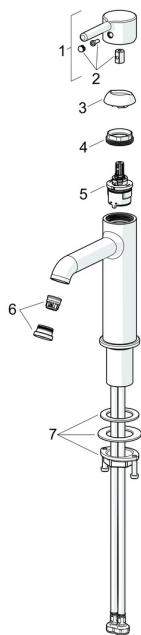

EAN: 6414150099274  
[static.oras.com/2606FH](http://static.oras.com/2606FH)

## Atsarginės dalys

### SP2606FH

	Pavadinimas	Kodas
01	Svirtelė Chromas	1012011V
02	Dekoratyvinis gaubtelis Chromas	1012105V
03	Dangtelis Chromas	1012132V
04	Užspaudimo veržlė, M34x1.5, SW30	1012133V
05	Valdančioji kasetė, komplektas, 3.0	1014428V
06	Aeratorius ir raktas, PCA 5.7 l/min Chromas	1012273V
07	Tvirtinimo komplektas	602629V