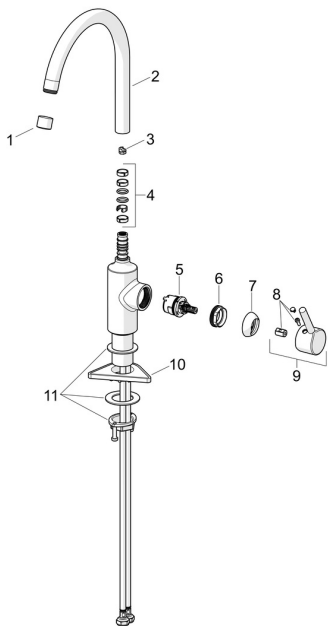

## Atsarginės dalys

### SP2638AF

	Pavadinimas	Kodas
01	Aeratorius, STD M22x1 CC A Chromas	1017047V
02	Aukštos snapelis, L=208 Chromas	1001058V
03	Snapo posūkio ribotuvas, 60°/0°	159667/10
03	Snapo posūkio ribotuvas, 60°/0°	159667V
03	Snapo posūkio ribotuvas, 120°	159670/10
04	Snapo tarpinės	1001098V
05	Valdančioji kasetė, komplektas, 3.0	1014428V
06	Užspaudimo veržlė, M34x1.5, SW30	1012133V
07	Dangtelis Chromas	1012132V
08	Dekoratyvinis gaubtelis Chromas	1012105V
09	Svirtelė Chromas	1001748V
10	Pagalbinė plokštelė, 100x60mm	158825
11	Tvirtinimo komplektas	602629V