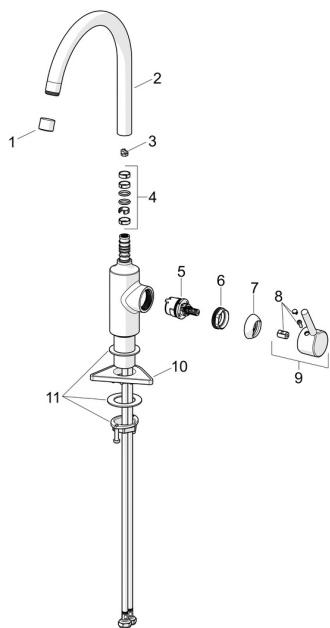

EAN: 6414150102141

static.oras.com/2638AF

Rezerves daļas

SP2638AF

	Nosaukums	Kods
01	Aerators, STD M22x1 CC A Hroms	1017047V
02	Izteka, L=208 Hroms	1001058V
03	Iztekas pagrieziņa ierobežotājs, 60°/0°	159667/10
03	Iztekas pagrieziņa ierobežotājs, 60°/0°	159667V
03	Iztekas pagrieziņa ierobežotājs, 120°	159670/10
04	Iztekas blīvgredzenu komplekts	1001098V
05	Kasete, 3.0	1014428V
06	Uzgrieznis, M34x1.5, SW30	1012133V
07	Slēgbjodiņa Hroms	1012132V
08	Dekoratīvā plāksnīte Hroms	1012105V
09	Rokturis Hroms	1001748V
10	Atbalsta plāksne, 100x60mm	158825
11	Stiprinājuma komplekts	602629V