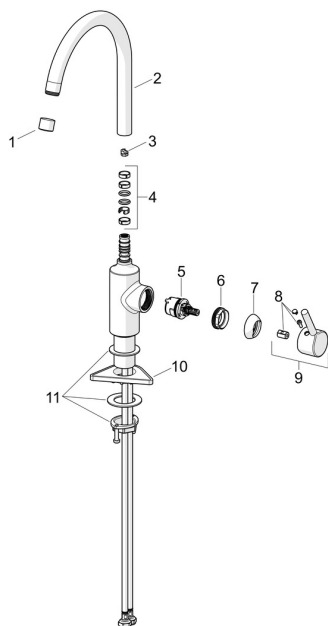

EAN: 6414150102141

NRF: 4200692

static.oras.com/2638AF

Reserve deler

SP2638AF

	Navn	Kode	NRF
01	Strålesamler, STD M22x1 CC A Krom	1017047V	1373076
02	Høy tut, L=208 Krom	1001058V	4205343
03	Begrenser for svingbar tut, 60°/0°	159667/10	4204578
03	Begrenser for svingbar tut, 60°/0°	159667V	4202941
03	Begrenser for svingbar tut, 120°	159670/10	4204579
04	Tetningsringer for tut	1001098V	4205249
05	Kassett, 3.0	1014428V	4205471
06	Festemutter for kassett, M34x1.5, SW30	1012133V	4205463
07	Dekkring Krom	1012132V	4205462
08	Deksel Krom	1012105V	4205461
09	Hendel Krom	1001748V	4205456
10	Støtteplate, 100x60mm	158825	4204534
11	Kranfeste komplett	602629V	4205226