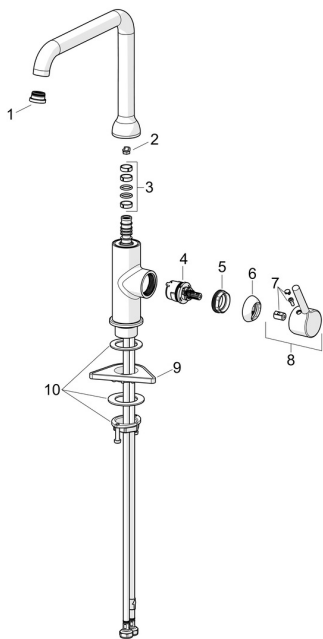

EAN: 6414150102165
static.oras.com/2638FH

Atsarginės dalys

SP2638FH

	Pavadinimas	Kodas
01	Aeratorius ir raktas, Cascade SLC TJ V Chromas	1014808V
02	Snapo posūkio ribotuvas, 60°/0°	159667/10
02	Snapo posūkio ribotuvas, 60°/0°	159667V
02	Snapo posūkio ribotuvas, 120°	159670/10
03	Snapo tarpinė	1001098V
04	Valdančioji kasetė, komplektas, 3.0	1014428V
05	Užspaudimo veržlė, M34x1.5, SW30	1012133V
06	Dangtelis Chromas	1012132V
07	Dekoratyvinis gaubtelis Chromas	1012105V
08	Svirtelė Chromas	1001748V
09	Pagalbinė plokštelė, 100x60mm	158825
10	Tvirtinimo komplektas	602629V