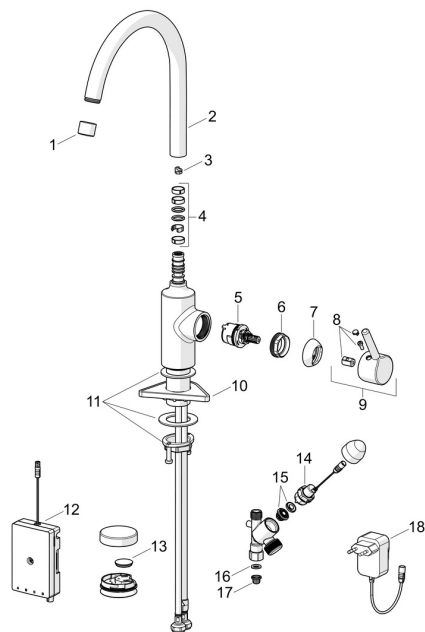

EAN: 6414150102158

static.oras.com/2639AF

Reserve dele

SP2639AF

	Navn	Kode	VVS
01	Luftblander, STD M22x1 CC A Forkromet	1017047V	745131944
02	Høj tud, L=208 Forkromet	1001058V	745131316
03	Svingtuds begrænser, 60°/0°	159667/10	745131907
03	Svingtuds begrænser, 60°/0°	159667V	745131909
03	Svingtuds begrænser, 120°	159670/10	745131908
04	Pakningssæt til tud	1001098V	745131636
05	Komplet indmad, 3.0	1014428V	745131127
06	Møtrik, M34x1.5, SW30	1012133V	745131135
07	Dækkape Forkromet	1012132V	745131685
08	Mærkeknapper Forkromet	1012105V	745131224
09	Greb Forkromet	1001748V	745131525
10	Plastplade til bespænding, 100x60mm	158825	745131904
11	Bespændingssæt	602629V	745131431
12	Styreenhed, 9 V, Bluetooth	1015438V	745131439
13	Batteri, CR2450 3 V Lithium	601468V	745131994
14	Pilotventil, 3 V	601884V-F	745131177
15	Membran til magnetventil	1006500V	704283670
16	Pakning, 18.5/12x2 EPD	438025/10	
17	Smudsfiltere	199257/2	704283430
18	Strømforsyning, 230/9 V, 550 mA	199550	704283783