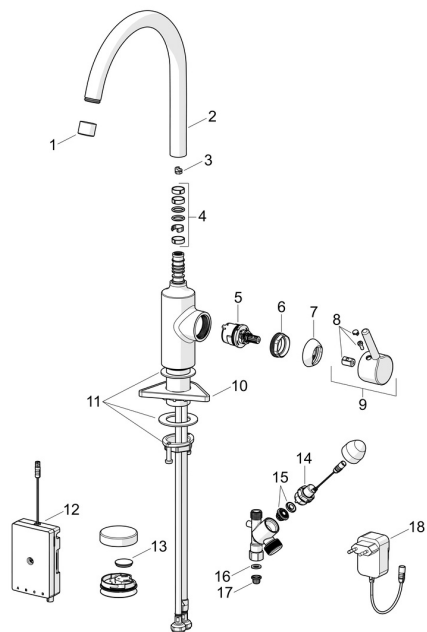

EAN: 6414150102158

static.oras.com/2639AF

Varuosad

SP2639AF

	Nimetus	Kood
01	Õhusti, STD M22x1 CC A Kroom	1017047V
02	Jooksutoru, L=208 Kroom	1001058V
03	Jooksutoru pöördnurga piiraja, 60°/0°	159667/10
03	Jooksutoru pöördnurga piiraja, 60°/0°	159667V
03	Jooksutoru pöördnurga piiraja, 120°	159670/10
04	Tihendid	1001098V
05	Seadeosa, 3.0	1014428V
06	Pingutusmutter, M34x1.5, SW30	1012133V
07	Kaitsekate Kroom	1012132V
08	Märknaast Kroom	1012105V
09	Kahv Kroom	1001748V
10	Tugiplat, 100x60mm	158825
11	Kinnituskomplekt	602629V
12	Juhtseade, 9 V, Bluetooth	1015438V
13	Patarei, CR2450 3 V Lithium	601468V
14	Juhtventiil, 3 V	601884V-F
15	Magnetventiili membraan	1006500V
16	Tihend (10tk), 18.5/12x2 EPD	438025/10
17	Prügipüüdurid (2tk)	199257/2
18	Pistikalaldi, 230/9 V, 550 mA	199550