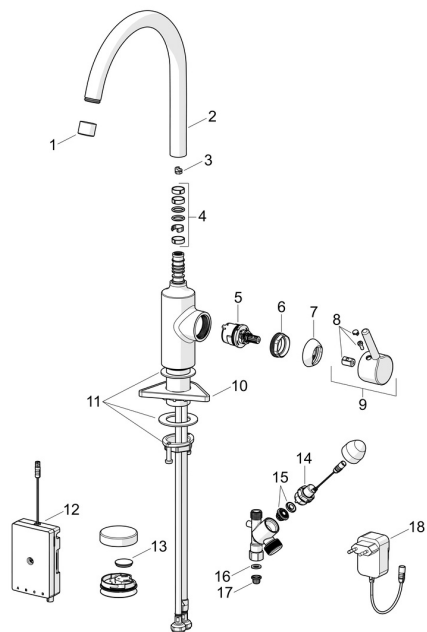

EAN: 6414150102158

static.oras.com/2639AF

Varaosat

SP2639AF

	Nimi	Koodi	LVI
01	Poresuutin, STD M22x1 CC A Kromi	1017047V	
02	Korkea juoksuputki, L=208 Kromi	1001058V	6510209
03	Juoksuputken rajoitin, 60°/0°	159667/10	6420169
03	Juoksuputken rajoitin, 60°/0°	159667V	6420240
03	Juoksuputken rajoitin, 120°	159670/10	6420287
04	Juoksuputken tiivistesarja	1001098V	6510210
05	Säätöosa, 3.0	1014428V	6420771
06	Kiristysmutteri, M34x1.5, SW30	1012133V	6420776
07	Suojakuppi Kromi	1012132V	6420773
08	Merkkinasta Kromi	1012105V	6420775
09	Käyttövipu Kromi	1001748V	6420777
10	Tukilevy, 100x60mm	158825	6420134
11	Kiinnityssarja	602629V	6420651
12	Ohjausyksikkö, 9 V, Bluetooth	1015438V	
13	Paristo, CR2450 3 V Lithium	601468V	6420375
14	Pilottiventtiili, 3 V	601884V-F	6420432
15	Magneettiventtiilin kalvo	1006500V	6420750
16	Tiiviste, 18.5/12x2 EPD	438025/10	6420692
17	Roskasiivilät	199257/2	6420722
18	Virtalähde, 230/9 V, 550 mA	199550	6420575