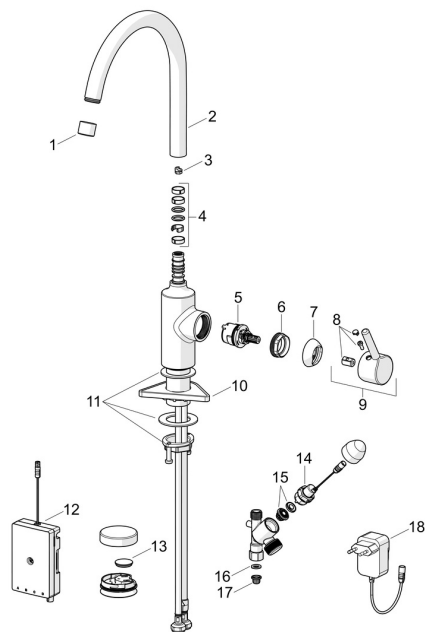

EAN: 6414150102158

static.oras.com/2639AF

Rezerves daļas

SP2639AF

	Nosaukums	Kods
01	Aerators, STD M22x1 CC A Hroms	1017047V
02	Izteka, L=208 Hroms	1001058V
03	Iztekas pagrieziņa ierobežotājs, 60°/0°	159667/10
03	Iztekas pagrieziņa ierobežotājs, 60°/0°	159667V
03	Iztekas pagrieziņa ierobežotājs, 120°	159670/10
04	Iztekas blīvgredzenu komplekts	1001098V
05	Kasete, 3.0	1014428V
06	Uzgrieznis, M34x1.5, SW30	1012133V
07	Slēgbjodiņa Hroms	1012132V
08	Dekoratīvā plāksnīte Hroms	1012105V
09	Rokturis Hroms	1001748V
10	Atbalsta plāksne, 100x60mm	158825
11	Stiprinājuma komplekts	602629V
12	Vadības bloks, 9 V, Bluetooth	1015438V
13	Elektrobarošana, CR2450 3 V Lithium	601468V
14	Magnētiskais vārsts, 3 V	601884V-F
15	Membrāna	1006500V
16	Plūsmas ventīļa blīvslēgs, 18.5/12x2 EPD	438025/10
17	Dubļu filtrs	199257/2
18	Barošanas avots, 230/9 V, 550 mA	199550