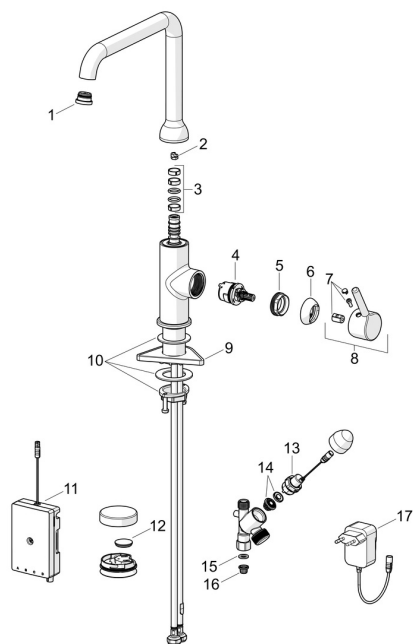

EAN: 6414150102196

static.oras.com/2639FH

Varuosad

SP2639FH

	Nimetus	Kood
01	Õhusti ja võti, Cascade SLC TJ V Kroom	1014808V
02	Jooksutoru pöördnurga piiraja, 60°/0°	159667/10
02	Jooksutoru pöördnurga piiraja, 60°/0°	159667V
02	Jooksutoru pöördnurga piiraja, 120°	159670/10
03	Tihendid	1001098V
04	Seadeosa, 3.0	1014428V
05	Pingutusmutter, M34x1.5, SW30	1012133V
06	Kaitsekate Kroom	1012132V
07	Märknaast Kroom	1012105V
08	Kahv Kroom	1001748V
09	Tugiplat, 100x60mm	158825
10	Kinnituskomplekt	602629V
11	Juhtseade, 9 V, Bluetooth	1015438V
12	Patarei, CR2450 3 V Lithium	601468V
13	Juhtventiil, 3 V	601884V-F
14	Magnetventiili membraan	1006500V
15	Tihend (10tk), 18.5/12x2 EPD	438025/10
16	Prügipüüdurid (2tk)	199257/2
17	Pistikalaldi, 230/9 V, 550 mA	199550