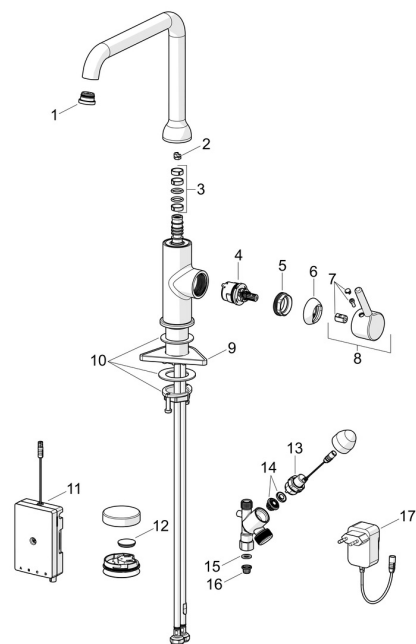

### SP2639FH

	Nimi	Koodi	LVI
01	Poresuutin ja avain, Cascade SLC TJ V Kromi	1014808V	
02	Juoksuputken rajoitin, 60°/0°	159667/10	6420169
02	Juoksuputken rajoitin, 60°/0°	159667V	6420240
02	Juoksuputken rajoitin, 120°	159670/10	6420287
03	Juoksuputken tiivistesarja	1001098V	6510210
04	Säätöosa, 3.0	1014428V	6420771
05	Kiristysmutteri, M34x1.5, SW30	1012133V	6420776
06	Suojakuppi Kromi	1012132V	6420773
07	Merkkinasta Kromi	1012105V	6420775
08	Käyttövipu Kromi	1001748V	6420777
09	Tukilevy, 100x60mm	158825	6420134
10	Kiinnityssarja	602629V	6420651
11	Ohjausyksikkö, 9 V, Bluetooth	1015438V	
12	Paristo, CR2450 3 V Lithium	601468V	6420375
13	Pilottiventtiili, 3 V	601884V-F	6420432
14	Magneettiventtiilin kalvo	1006500V	6420750
15	Tiiviste, 18.5/12x2 EPD	438025/10	6420692
16	Roskasiivilät	199257/2	6420722
17	Virtalähde, 230/9 V, 550 mA	199550	6420575