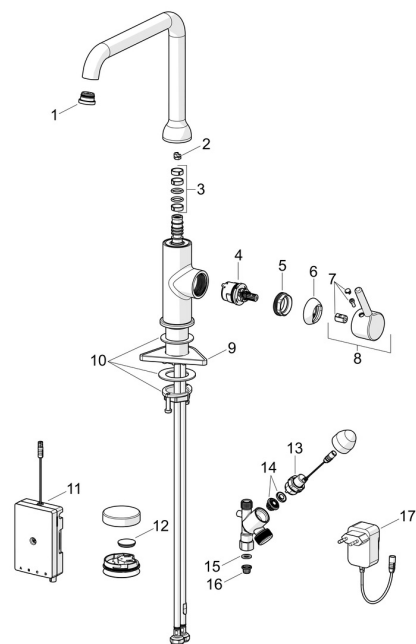

## Reserve deler

### SP2639FH

	Navn	Kode	NRF
01	Strålesamler og verktøy, Cascade SLC TJ V Krom	1014808V	
02	Begrenser for svingbar tut, 60°/0°	159667/10	4204578
02	Begrenser for svingbar tut, 60°/0°	159667V	4202941
02	Begrenser for svingbar tut, 120°	159670/10	4204579
03	Tetningsringer for tut	1001098V	4205249
04	Kassett, 3.0	1014428V	4205471
05	Festemutter for kassett, M34x1.5, SW30	1012133V	4205463
06	Dekkring Krom	1012132V	4205462
07	Deksel Krom	1012105V	4205461
08	Hendel Krom	1001748V	4205456
09	Støtteplate, 100x60mm	158825	4204534
10	Kranfeste komplett	602629V	4205226
11	Kontrollkomponent, 9 V, Bluetooth	1015438V	1373074
12	Batteri, CR2450 3 V Lithium	601468V	4203389
13	Pilotventil, 3 V	601884V-F	4205089
14	Membran for pilotventil	1006500V	4205453
15	Pakning, 18.5/12x2 EPD	438025/10	4205365
16	Smussfilter	199257/2	4204497
17	Strømtilførsel, 230/9 V, 550 mA	199550	4204995