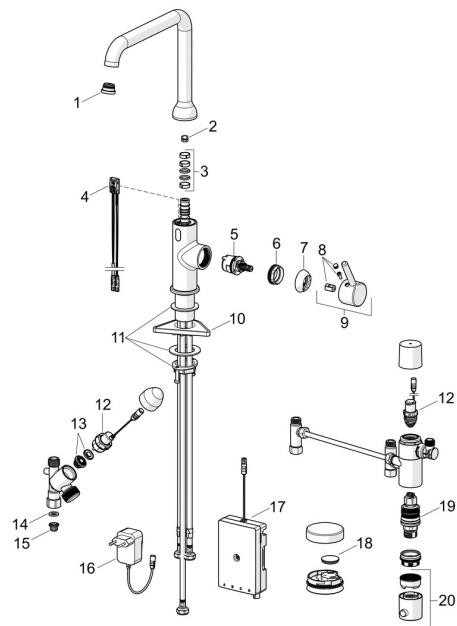

### SP2639FHTZ

	Nimi	Koodi	LVI
01	Poresuutin ja avain, Cascade SLC TJ V Kromi	1014808V	
02	Juoksuputken rajoitin, 60°/0°	159667/10	6420169
02	Juoksuputken rajoitin, 60°/0°	159667V	6420240
02	Juoksuputken rajoitin, 120°	159670/10	6420287
03	Juoksuputken tiivistesarja	1001098V	6510210
04	Sensori, 3/9 V, Bluetooth	1014212V	6420774
05	Säätöosa, 3.0	1014428V	6420771
06	Kiristysmutteri, M34x1.5, SW30	1012133V	6420776
07	Suojakuppi Kromi	1012132V	6420773
08	Merkkinasta Kromi	1012105V	6420775
09	Käyttövipu Kromi	1001748V	6420777
10	Tukilevy, 100x60mm	158825	6420134
11	Kiinnityssarja	602629V	6420651
12	Pilottiventtiili, 3 V	601884V-F	6420432
13	Magneettiventtiilin kalvo	1006500V	6420750
14	Tiiviste, 18.5/12x2 EPD	438025/10	6420692
15	Roskasiivilät	199257/2	6420722
16	Virtalähde, 230/9 V, 550 mA	199550	6420575
17	Ohjausyksikkö, 9 V, Bluetooth	1015438V	
18	Paristo, CR2450 3 V Lithium	601468V	6420375
19	Termostaattinen säätöosa	178780V	6421004
20	Lämmönsäätökahva Kromi	602062V	6420764