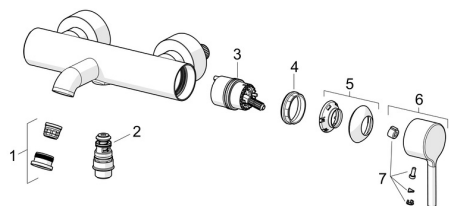

EAN: 6414150099335
static.oras.com/2640HU

Varuosad

SP2640HU

	Nimetus	Kood
01	Õhusti ja võti, STD B Laminar Kroom	1014220V
02	Suundvahetaja Kroom Lõpetatud	602680V
03	Seadeosa	1003691V
04	Pingutusmutter, M42x1.5, SW 38	158726
05	Kaitsekate Kroom	1001740V
06	Kahv Kroom	1011901V
07	Märknaast	1002323V