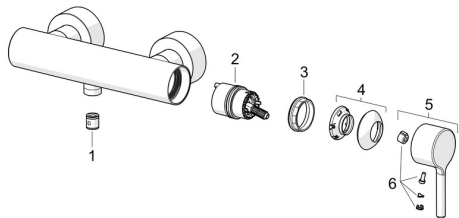

EAN: 6414150099342
static.oras.com/2660HU

Varuosad

SP2660HU

	Nimetus	Kood
01	Tagasilöögiklapp	601989V
02	Seadeosa	1003691V
03	Pingutusmutter, M42x1.5, SW 38	158726
04	Kaitsekate Kroom	1001740V
05	Kahv Kroom	1011901V
06	Märknaast	1002323V