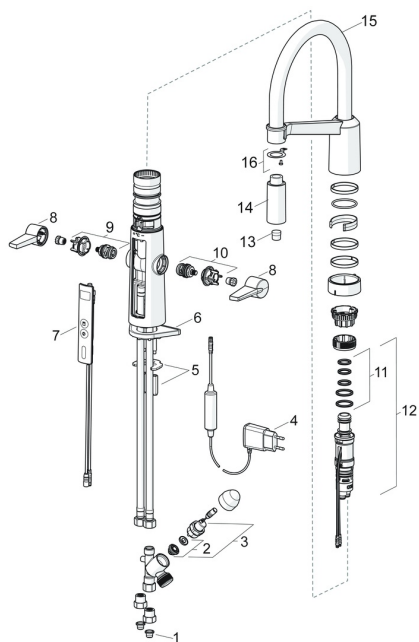

## Reserve deler

### SP2729F

	Navn	Kode	NRF
01	Smussfilter	199257/2	4204497
02	Membran <b>Utgått</b>	601512V	4202974
02	Membran for pilotventil	1006500V	4205453
03	Magnetventil, 3 V	601307V	4202968
04	Strømtilførsel, 5 V	601472V	4202971
05	Kranfeste, komplett	158697	4204524
06	Støtteplate, 100x60mm	158825	4204534
07	Kontrollpanel	601223V	4202957
08	Hendel	601094/2	4202954
09	Varmtvannsventil	601092V	4202953
10	Kaldtvannsventil	601091V	4202952
11	O-ring sett	601072V	4202951
12	Temperaturreguleringsdel	1003246V	4205272
13	Strålesamler	1000972V	4205241
14	Uttrekkbar tut Krom	1001321V	4205252
15	Høy tut Krom	1002660V	4205263
16	Festedel for spylehode <b>Utgått</b>	1001323V	4205253