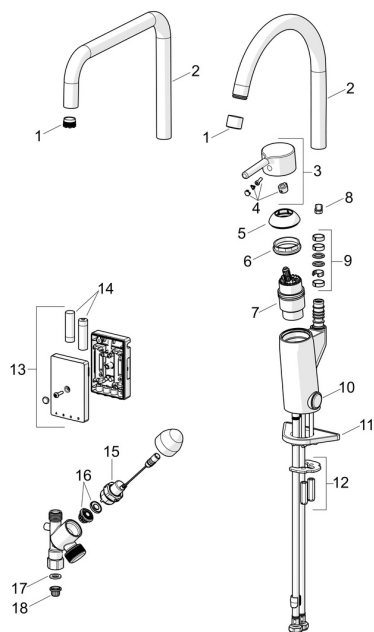

EAN: 6414150102400

static.oras.com/2839FN

Atsarginės dalys

SP2839FN

	Pavadinimas	Kodas
01	Aeratorius ir raktas, M18.5x1 Chromas	859338V
01	Aeratorius, M22x1 STD CC A Chromas	1001070V
02	Snapas	601304V
02	Aukštos snapelis, L=208 Chromas	1001058V
03	Svirtelė Chromas	1015157V
04	Dekoratyviniis gaubtelis	1002323V
05	Dangtelis Chromas	159053V
06	Užspaudimo veržlė, M42x1.5, SW 38	158726
07	Valdančioji kasetė, kompletas	158890
08	Ribotuvus, 120°	602499V
09	Snapo tarpinės	1001098V
10	Mygtukinis ventilis, 3 V Chromas	1004296V
11	Pagalbinė plokštelė, 100x60mm	158825
12	Tvirtinimo plokštelė su veržlėmis	158697
13	Valdymo blokas, 3 V, Bluetooth	1005266V
14	Baterija, (2x) 1.5 V AA Lithium	600599V
15	Pagalbinis vožtuvas, 3 V	601884V-F
16	Membrana	1006500V
17	Tarpiklis, 18.5/12x2 EPD	438025/10
18	Filtrus	199257/2