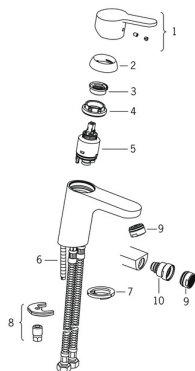

EAN: 6414150073441

static.oras.com/2900F

Części zamienne

SP2900F

	Nazwa	Kod
01	Dźwignia Chrom Wycofane	601966V
02	Nasadka ochronna Chrom	601967V
03	Ogranicznik regulacji temperatury Wycofane	601973V
04	Nakrętka mocująca, M40x1, SW30	1003409V
05	Moduł sterujący, 3.5 Classic	601969V
06	Śruba mocująca, M8x1, L=140	601970V
07	Uszczelka	1002371V
08	Zestaw mocujący Wycofane	601972V
09	Aerator, M24x1, 6 l/min Chrom	601974V
10	Przegub kulowy do baterii bidetowej Wycofane	601976V