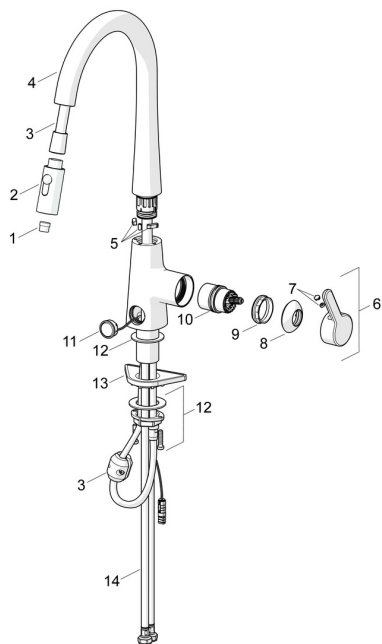

## Atsarginės dalys

### SP3032F

	Pavadinimas	Kodas
01	Aeratorius	1000972V
02	Dušo galvutė Chromas	1001321V
03	Žarnos, L=1500, G1/2-M14x1	1004704V
04	Snapas Chromas <b>Nebegaminamas</b>	1003323V
05	Snapo posūkio ribotuvas, 60°/0°	602706/2
06	Svirtelė Chromas	1003084V
07	Dekoratyvinis gaubtelis <b>Nebegaminamas</b>	602069V
08	Dangtelis Chromas	1001740V
09	Užspaudimo veržlė, M42x1.5, SW 38	158726
10	Valdančioji kasetė, kompletas	1003691V
11	Mygtukinis ventilis, 3 V Chromas	1004296V
12	Tvirtinimo kompletas	602629V
13	Pagalbinė plokštelė, 100x60mm	158825
14	Lankstus vamzdelis, L=550, G3/8-M10x1 LH <b>Nebegaminamas</b>	1004663V