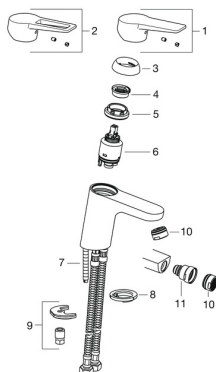

Rezerves daļas

SP3810F

	Nosaukums	Kods
01	Rokturis Hroms Noņemts no ražošanas	602616V
02	Rokturis Hroms Noņemts no ražošanas	602617V
03	Slēgbjodiņa Hroms	601967V
04	Temperatūras regulēšanas ierobežotājs Noņemts no ražošanas	601973V
05	Uzgrieznis, M40x1, SW30	1003409V
06	Kasete, 3.5 Classic	601969V
07	Stiprinājuma skrūve, M8x1, L=140	601970V
08	Starpliķa	1002371V
09	Stiprinājuma komplekts Noņemts no ražošanas	601972V
10	Aerators, M24x1, 6 l/min Hroms	601974V
11	Lodšarnīrs Noņemts no ražošanas	601976V