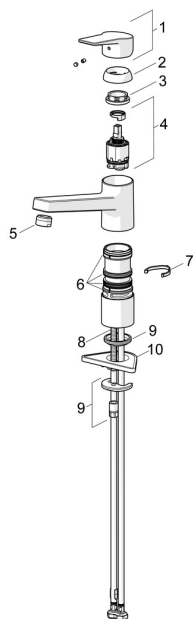

Atsarginės dalys

SP3820F

	Pavadinimas	Kodas
01	Svirtelė Chromas Nebegaminamas	602616V
02	Svirtelė Chromas Nebegaminamas	602617V
03	Dangtelis Chromas	601967V
04	Temperatūros ribotuvas Nebegaminamas	601973V
05	Užspaudimo veržlė, M37x1, AF30 Nebegaminamas	601979V
06	Valdančioji kasetė, komplektas, 3.5 Classic	601969V
07	Snapas Chromas Nebegaminamas	602618V
08	Aeratorius, M24x1	602064V
09	Tarpiklis Chromas Nebegaminamas	601982V
10	Tarpikliai Nebegaminamas	601983V
10	Tarpikliai	1001264V
11	Tvirtinimo varžtai, M8x1, L=140	601970V
12	Pagalbinė plokštelė, 100x60mm	158825
13	Tvirtinimo komplektas	601985V

Atsarginės dalys

SP3820F(2020)

	Pavadinimas	Kodas
01	Svirtelė Chromas Nebegaminamas	602616V
01	Svirtelė Chromas Nebegaminamas	602617V
02	Dangtelis Chromas	601967V
03	Užspaudimo veržlė, M37x1, SW30	1005680V
04	Valdančioji kasetė, komplektas, 3.5 Classic	601969V
05	Aeratorius, M24x1	602064V
06	Tarpikliai	1001264V
07	Snapo posūkio ribotuvas, 120°	1001406/10
08	Tvirtinimo varžtai, M8x1, L=140	601970V
09	Tvirtinimo komplektas	601985V
10	Pagalbinė plokštelė, 100x60mm	158825