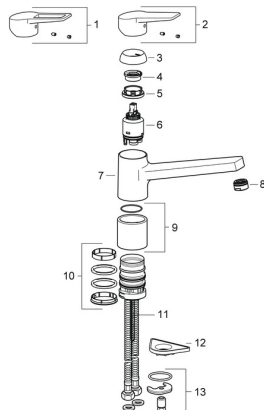

Atsarginės dalys

SP3820F

	Pavadinimas	Kodas
01	Svirtelė Chromas Nebegaminamas	602616V
02	Svirtelė Chromas Nebegaminamas	602617V
03	Dangtelis Chromas	601967V
04	Temperatūros ribotuvas Nebegaminamas	601973V
05	Užspaudimo veržlė, M37x1, AF30 Nebegaminamas	601979V
06	Valdančioji kasetė, komplektas, 3.5 Classic	601969V
07	Snapas Chromas Nebegaminamas	602618V
08	Aeratorius, M24x1	602064V
09	Tarpiklis Chromas Nebegaminamas	601982V
10	Tarpikliai Nebegaminamas	601983V
10	Tarpikliai	1001264V
11	Tvirtinimo varžtai, M8x1, L=140	601970V
12	Pagalbinė plokštelė, 100x60mm	158825
13	Tvirtinimo komplektas	601985V

Atsarginės dalys

SP3820F(2020)

	Pavadinimas	Kodas
01	Svirtelė Chromas Nebegaminamas	602616V
01	Svirtelė Chromas Nebegaminamas	602617V
02	Dangtelis Chromas	601967V
03	Užspaudimo veržlė, M37x1, SW30	1005680V
04	Valdančioji kasetė, komplektas, 3.5 Classic	601969V
05	Aeratorius, M24x1	602064V
06	Tarpikliai	1001264V
07	Snapo posūkio ribotuvas, 120°	1001406/10
08	Tvirtinimo varžtai, M8x1, L=140	601970V
09	Tvirtinimo komplektas	601985V
10	Pagalbinė plokštelė, 100x60mm	158825