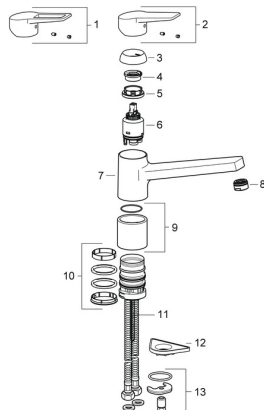

## Reserve deler

### SP3820F

	Navn	Kode	NRF
01	Hendel Krom <b>Utgått</b>	602616V	
02	Hendel Krom	602617V	
03	Dekkring Krom	601967V	4205171
04	Sperrehylse <b>Utgått</b>	601973V	4205174
05	Festemutter for kassett, M37x1, AF30 <b>Utgått</b>	601979V	4205176
06	Kassett, 3.5 Classic	601969V	4205173
07	Tut komplett Krom	602618V	
08	Strålesamler, M24x1	602064V	4205184
09	Distansestykke Krom <b>Utgått</b>	601982V	4205177
10	O-ring sett <b>Utgått</b>	601983V	4205178
10	O-ring sett	1001264V	
11	Pinneskrue, M8x1, L=140	601970V	4205097
12	Støtteplate, 100x60mm	158825	4204534
13	Kranfeste komplett	601985V	4205101

### SP3820F(2020)

	Navn	Kode	NRF
01	Hendel Krom <b>Utgått</b>	602616V	
01	Hendel Krom	602617V	
02	Dekkring Krom	601967V	4205171
03	Festemutter for kassett, M37x1, SW30	1005680V	
04	Kassett, 3.5 Classic	601969V	4205173
05	Strålesamler, M24x1	602064V	4205184
06	O-ring sett	1001264V	
07	Begrenser for svingbar tut, 120°	1001406/10	4205255
08	Pinneskrue, M8x1, L=140	601970V	4205097
09	Kranfeste komplett	601985V	4205101
10	Støtteplate, 100x60mm	158825	4204534