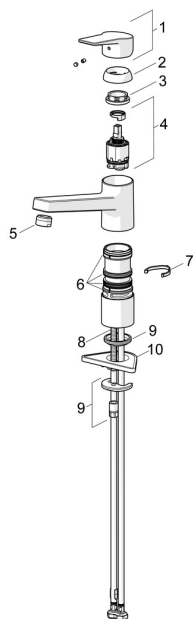

## Reserve deler

### SP3820F

	Navn	Kode	NRF
01	Hendel Krom <b>Utgått</b>	602616V	
02	Hendel Krom	602617V	
03	Dekkring Krom	601967V	4205171
04	Sperrehylse <b>Utgått</b>	601973V	4205174
05	Festemutter for kassett, M37x1, AF30 <b>Utgått</b>	601979V	4205176
06	Kassett, 3.5 Classic	601969V	4205173
07	Tut komplett Krom	602618V	
08	Strålesamler, M24x1	602064V	4205184
09	Distansestykke Krom <b>Utgått</b>	601982V	4205177
10	O-ring sett <b>Utgått</b>	601983V	4205178
10	O-ring sett	1001264V	
11	Pinneskrue, M8x1, L=140	601970V	4205097
12	Støtteplate, 100x60mm	158825	4204534
13	Kranfeste komplett	601985V	4205101

### SP3820F(2020)

	Navn	Kode	NRF
01	Hendel Krom <b>Utgått</b>	602616V	
01	Hendel Krom	602617V	
02	Dekkring Krom	601967V	4205171
03	Festemutter for kassett, M37x1, SW30	1005680V	
04	Kassett, 3.5 Classic	601969V	4205173
05	Strålesamler, M24x1	602064V	4205184
06	O-ring sett	1001264V	
07	Begrenser for svingbar tut, 120°	1001406/10	4205255
08	Pinneskrue, M8x1, L=140	601970V	4205097
09	Kranfeste komplett	601985V	4205101
10	Støtteplate, 100x60mm	158825	4204534