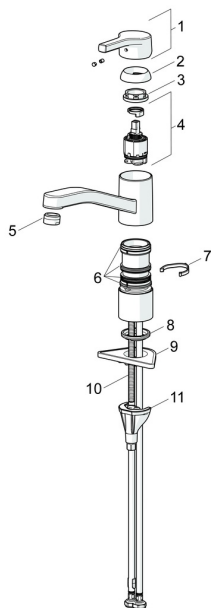

Części zamienne

SP3930FH

	Nazwa	Kod
01	Dźwignia Chrom Wycofane	1005671V
02	Nasadka ochronna Chrom	601967V
03	Ogranicznik regulacji temperatury Wycofane	601973V
04	Nakrętka mocująca, M37x1, AF30 Wycofane	601979V
05	Moduł sterujący, 3.5 Classic	601969V
06	Wylewka Chrom Wycofane	1000832V
07	Aerator, M24x1	602064V
08	Zestaw uszczelniający Wycofane	601983V
08	Zestaw uszczelniający	1001264V
09	Blokada wylewki Wycofane	1000980/2
10	Podkładka dystansowa Chrom Wycofane	601982V
11	Uszczelka	1002371V
12	Płyta mocująca, 100x60mm	158825
13	Śruba mocująca, M8x1, L=130	1000780V
14	Zestaw mocujący	602610V

Części zamienne

SP3930FH(2020)

	Nazwa	Kod
01	Dźwignia Chrom Wycofane	1005671V
02	Nasadka ochronna Chrom	601967V
03	Nakrętka mocująca, M37x1, SW30	1005680V
04	Moduł sterujący, 3.5 Classic	601969V
05	Aerator, M24x1	602064V
06	Zestaw uszczelniający	1001264V
07	Blokada wylewki, 120°	1001406/10
08	Uszczelka	1002371V
09	Płyta mocująca, 100x60mm	158825
10	Śruba mocująca, M8x1, L=130	1000780V
11	Zestaw mocujący	602610V