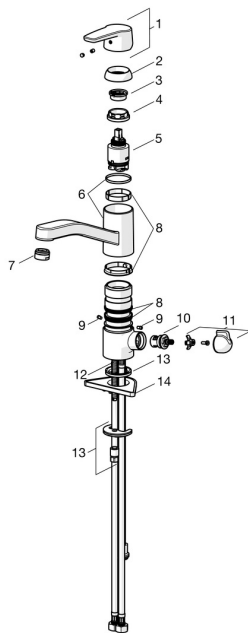

EAN: 6414150078002

static.oras.com/3935F

Varuosad

SP3935F

	Nimetus	Kood
01	Kahv Kroom	1000801V
02	Kaitsekate Kroom	601967V
03	Temperatuuri piiraja Lõpetatud	601973V
04	Pingutusmutter, M37x1, AF30 Lõpetatud	601979V
05	Seadeosa, 3.5 Classic	601969V
06	Jooksutoru komplektne Kroom Lõpetatud	1000832V
07	Õhusti, M24x1	602064V
08	Tihendid Lõpetatud	601983V
08	Tihendid	1001264V
09	Jooksutoru pöördnurga piiraja Lõpetatud	1000980/2
10	Kasutusventiil, G1/2	602600V
11	Pesumasinaventiili kahv Kroom	1005697V
12	Paigalduskruvi, M8x1, L=140	601970V
13	Kinnituskomplekt	601985V
14	Tugiplaat, 100x60mm	158825