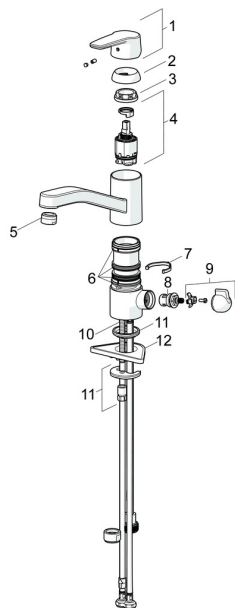

### SP3935F

	Nimetus	Kood
01	Kahv Kroom	1000801V
02	Kaitsekate Kroom	601967V
03	Temperatuuri piiraja <b>Lõpetatud</b>	601973V
04	Pingutusmutter, M37x1, AF30 <b>Lõpetatud</b>	601979V
05	Seadeosa, 3.5 Classic	601969V
06	Jooksutoru komplektne Kroom <b>Lõpetatud</b>	1000832V
07	Õhusti, M24x1	602064V
08	Tihendid <b>Lõpetatud</b>	601983V
08	Tihendid	1001264V
09	Jooksutoru pöördnurga piiraja <b>Lõpetatud</b>	1000980/2
10	Kasutusventiil, G1/2	602600V
11	Pesumasinaventiili kahv Kroom	1005697V
12	Paigalduskruvi, M8x1, L=140	601970V
13	Kinnituskomplekt	601985V
14	Tugiplaat, 100x60mm	158825

### SP3935F(2020)

	Nimetus	Kood
01	Kahv Kroom	1000801V
02	Kaitsekate Kroom	601967V
03	Pingutusmutter, M37x1, SW30	1005680V
04	Seadeosa, 3.5 Classic	601969V
05	Õhusti, M24x1	602064V
06	Tihendid	1001264V
07	Jooksutoru pöördnurga piiraja, 120°	1001406/10
08	Kasutusventiil, G1/2	602600V
09	Pesumasinaventiili kahv Kroom	1005697V
10	Paigalduskruvi, M8x1, L=140	601970V
11	Kinnituskomplekt	601985V
12	Tugiplaat, 100x60mm	158825