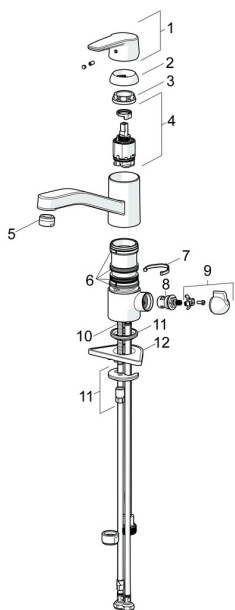

EAN: 6414150078002

static.oras.com/3935F

Atsarginės dalys

SP3935F

	Pavadinimas	Kodas
01	Svirtelė Chromas	1000801V
02	Dangtelis Chromas	601967V
03	Temperatūros ribotuvas Nebegaminamas	601973V
04	Užspaudimo veržlė, M37x1, AF30 Nebegaminamas	601979V
05	Valdančioji kasetė, komplektas, 3.5 Classic	601969V
06	Snapas Chromas Nebegaminamas	1000832V
07	Aeratorius, M24x1	602064V
08	Tarpikliai Nebegaminamas	601983V
08	Tarpikliai	1001264V
09	Snapo posūkio ribotuvas Nebegaminamas	1000980/2
10	Darbinis ventilis, G1/2	602600V
11	Ventilis indaplovei, komplektas Chromas	1005697V
12	Tvirtinimo varžtai, M8x1, L=140	601970V
13	Tvirtinimo komplektas	601985V
14	Pagalbinė plokštelė, 100x60mm	158825

Atsarginės dalys

SP3935F(2020)

	Pavadinimas	Kodas
01	Svirtelė Chromas	1000801V
02	Dangtelis Chromas	601967V
03	Užspaudimo veržlė, M37x1, SW30	1005680V
04	Valdančioji kasetė, komplektas, 3.5 Classic	601969V
05	Aeratorius, M24x1	602064V
06	Tarpikliai	1001264V
07	Snapo posūkio ribotuvas, 120°	1001406/10
08	Darbinis ventilis, G1/2	602600V
09	Ventilis indaplovei, komplektas Chromas	1005697V
10	Tvirtinimo varžtai, M8x1, L=140	601970V
11	Tvirtinimo komplektas	601985V
12	Pagalbinė plokštelė, 100x60mm	158825