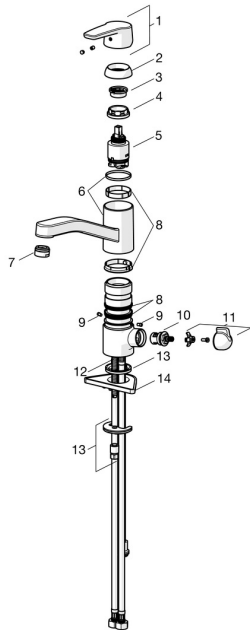

EAN: 6414150078002

static.oras.com/3935F

Atsarginės dalys

SP3935F

	Pavadinimas	Kodas
01	Svirtelė Chromas	1000801V
02	Dangtelis Chromas	601967V
03	Temperatūros ribotuvas Nebegaminamas	601973V
04	Užspaudimo veržlė, M37x1, AF30 Nebegaminamas	601979V
05	Valdančioji kasetė, komplektas, 3.5 Classic	601969V
06	Snapas Chromas Nebegaminamas	1000832V
07	Aeratorius, M24x1	602064V
08	Tarpikliai Nebegaminamas	601983V
08	Tarpikliai	1001264V
09	Snapo posūkio ribotuvas Nebegaminamas	1000980/2
10	Darbinis ventilis, G1/2	602600V
11	Ventilis indaplovei, komplektas Chromas	1005697V
12	Tvirtinimo varžtai, M8x1, L=140	601970V
13	Tvirtinimo komplektas	601985V
14	Pagalbinė plokštelė, 100x60mm	158825

Atsarginės dalys

SP3935F(2020)

	Pavadinimas	Kodas
01	Svirtelė Chromas	1000801V
02	Dangtelis Chromas	601967V
03	Užspaudimo veržlė, M37x1, SW30	1005680V
04	Valdančioji kasetė, komplektas, 3.5 Classic	601969V
05	Aeratorius, M24x1	602064V
06	Tarpikliai	1001264V
07	Snapo posūkio ribotuvas, 120°	1001406/10
08	Darbinis ventilis, G1/2	602600V
09	Ventilis indaplovei, komplektas Chromas	1005697V
10	Tvirtinimo varžtai, M8x1, L=140	601970V
11	Tvirtinimo komplektas	601985V
12	Pagalbinė plokštelė, 100x60mm	158825