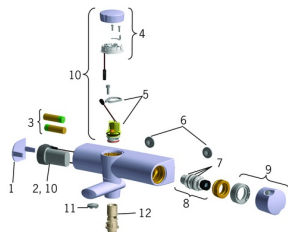

EAN: 6414150065606

LVI: 6310738

static.oras.com/6375

Varaosat

SP6375

	Nimi	Koodi	LVI
01	Peitelevy Lopetettu	600609V	6420218
02	Ohjausyksikkö, 3 V	602269V	6420452
03	Paristo, (2x) 1.5 V AA Lithium	600599V	6420268
04	EcoLed -painike	602180V	6420443
05	Magneettiventtiili	602182V	6420450
06	Sihttiiviste, G3/4, DN20	178375V	6422179
07	O-rengassarja	178796V	6421003
08	Termostaattinen säätöosa	178780V	6421004
09	Lämmönsäätökahva	600612V	6420219
10	Päivityspaketti	602303V	6420478
11	Vesitähti, M24x1 Lopetettu	600679V	6420236
12	Juoksuputken holkki	600680V	6420237