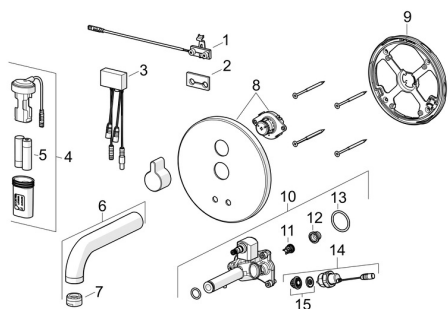

EAN: 6414150098994

static.oras.com/6614CZ

Varuosad

SP6614CZ

	Nimetus	Kood
01	Sensor, 245 mm	1010227V
02	Tihend (10tk)	1010472V
03	Juhtseade, 3/12 V Bluetooth	1009970V
04	Patareikarbik kompl.	600617V
05	Patarei, (2x) 1.5 V AA Lithium	600599V
06	Jooksutoru komplektne, L=170 Kroom Lõpetatud	602363V
06	Jooksutoru komplektne, L=245 Kroom	602364V
06	Jooksutoru komplektne, L=310 Kroom Lõpetatud	602365V
07	Õhusti, M24x1, -105	601166V
08	Katteplaat Kroom Lõpetatud	602361V
09	Kinnitusvõru Lõpetatud	602595V
10	Toimeosa komplekt	602612V
11	Tagasilöögiklapp	601950V
12	Prügipüüdurid (2tk)	199257/2
13	O-tihend, 23.47x2.62 Lõpetatud	602649V
14	Magnetventiil vooluhulga piirajaga, 3 V	601307V
15	Membraan koos tugialusega Lõpetatud	601512V
15	Magnetventiili membraan	1006500V