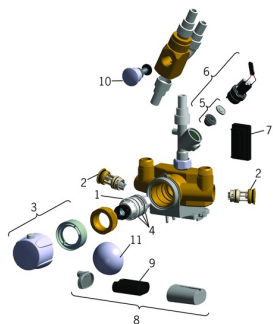

EAN: 6414150047305

LVI: 6319430

static.oras.com/6662F

Varaosat

SP6662F

	Nimi	Koodi	LVI
01	Termostaattinen säätöosa	178780V	6421004
02	Yksisuuntaventtiili roskasihdillä	178295	6421216
03	Lämmönsäätökahva Kromi	178794V	6421005
04	O-rengassarja	178796V	6421003
05	Kalvon tukirengas Lopetettu	199205V	6422170
05	Magneettiventtiilin kalvo	1006500V	6420750
06	Magneettiventtiili, 6 V	199206V	6422171
07	Sensori, 6 V	600202V	6420356
08	Paristokotelo, 2CR5 6 V	199417V	6422167
09	Litiumparisto, 2CR5 6 V	198330	6422030
10	Vaihdin Kromi	209695	6421583
11	Suojakupu Kromi	199276V	6422160