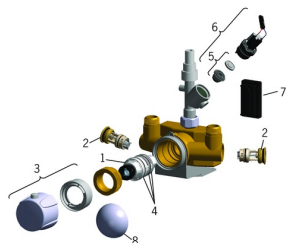

## Części zamienne

### SP6664FTW

	Nazwa	Kod
01	Termostat - wkład	178780V
02	Filtr siatkowy/zawór zwrotny	178295
03	Pokrętko regulacji temperatury Chrom	178794V
04	Oring-zestaw	178796V
05	Pierścień membrany <b>Wycofane</b>	199205V
05	Membrana zaworu solenoidalnego	1006500V
06	Zawór solenoidalny, 6 V	199206V
07	Sensor, 12 V	600203V
08	Zabezpieczenie wandaloodporne termostatu Chrom	199276V