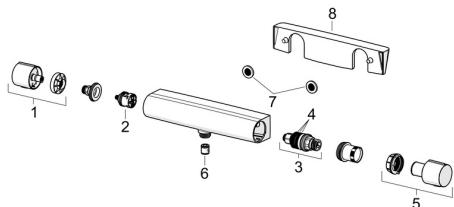

EAN: 6414150099403

static.oras.com/7160N

Atsarginės dalys

SP7160N

	Pavadinimas	Kodas
01	Srovės reguliavimo rankenėlė Chromas	1006775V
02	Perjungiklis	198282V
03	Termostatas	178780V
04	Tarpinių komplektas	178796V
05	Temperatūros rankenėlė Chromas	1006752V
06	Atbulinis vožtuvas, DN15	105311
07	Filtras-tarpinė, G3/4, DN20	178375V
08	Lentynėlė Chromas	1012484V