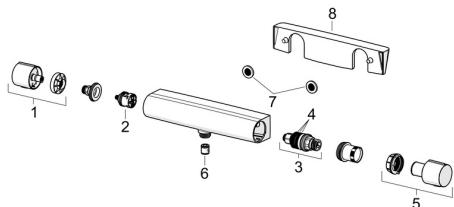

Rezerves daļas

SP7160N

	Nosaukums	Kods
01	Plūsmas kontroles rokturis Hroms	1006775V
02	Trīseju vārsts	198282V
03	Termostata kasete	178780V
04	Blīvgredzenu komplekts	178796V
05	Temperatūras kontroles rokturis Hroms	1006752V
06	Pretvārsts, DN15	105311
07	Dubļu filtrs ar blīvi, G3/4, DN20	178375V
08	Ziepju plauktiņš Hroms	1012484V