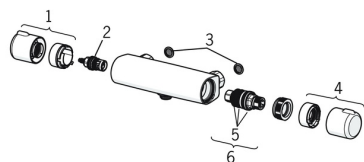

Części zamienne

SP7460

	Nazwa	Kod
01	Uchwyt regulacji strumienia Chrom	602430V
02	Głowica Chrom	109898
03	Filtry siatkowe, G1/2, DN15	198094/2
03	Filtr uszczelniający, G3/4, DN20	178375V
04	Pokrętło regulacji temperatury Chrom	602431V
05	Oring-zestaw	178796V
06	Termostat - wkład	178780V