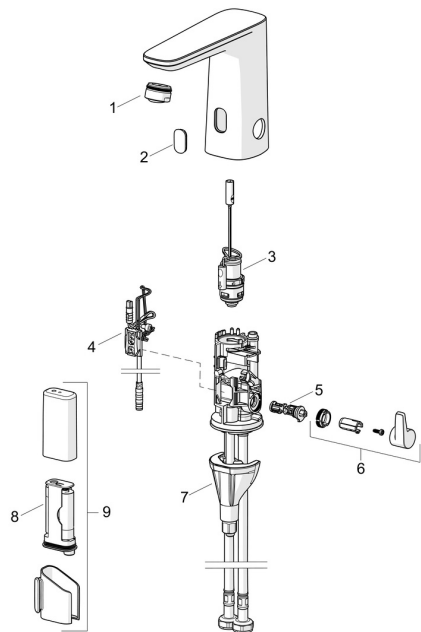

EAN: 6414150101670

static.oras.com/9212FZ

Atsarginės dalys

SP9212FZ

	Pavadinimas	Kodas
01	Aeratorius, M24x1 HC PCA 7.0 l/min Chromas	1016723V
02	Window	1012249V
03	Pagalbinis vožtuvas	1008658V
04	Sensorius, 3/9 V, Bluetooth	1012464V
05	Temperatūros reguliatorius	1010630V
06	Temperatūros rankenėlė Chromas	1017587V
07	Tvirtinimo komplektas	602610V
08	Baterija, (2x) 1.5 V AA Lithium	600599V
09	Baterijos dėklas, 3 V	290006