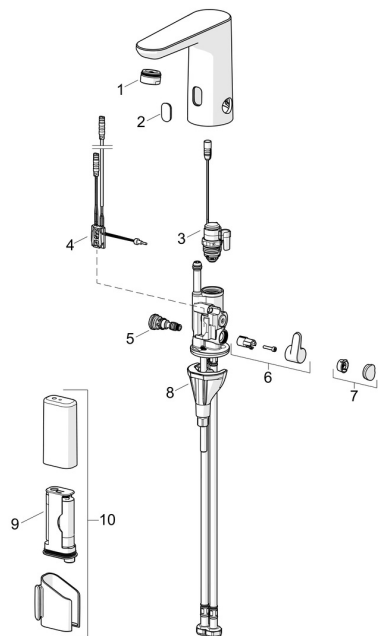

EAN: 6414150101663

static.oras.com/9260FZ

Atsarginės dalys

SP9260FZ

	Pavadinimas	Kodas
01	Aeratorius, M24x1 HC PCA 7.0 l/min Chromas	1016723V
02	Window	1014281V
03	Magnetinis ventilis, komplektas, 3 V	601307V
04	Sensorius, 3/9 V, Bluetooth	1015155V
05	Temperatūros reguliatorius	1000580V
06	Temperatūros rankenėlė Chromas	1016155V
07	Aklė Chromas	1015252V
08	Tvirtinimo komplektas	602610V
09	Baterija, (2x) 1.5 V AA Lithium	600599V
10	Baterijos dėklas, 3 V	290006